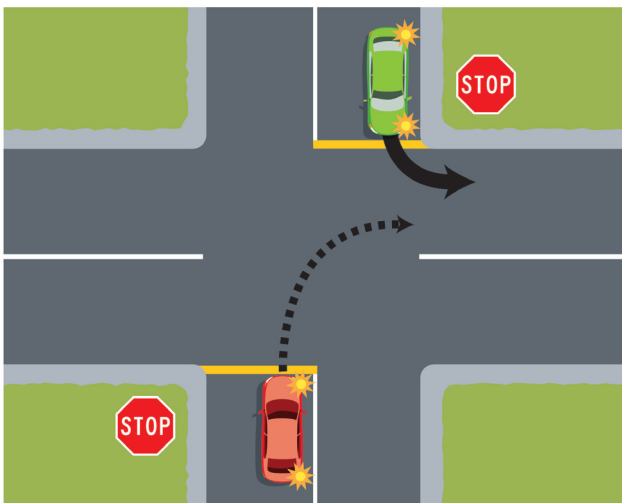

您可以瀏覽網頁 www.giveway.govt.nz
或致電 0800 656 055，了解有關新規則的詳情。

如果您在這種情況下要右轉，您需要讓路

這條規則適用於兩輛面對無任何指示牌或交通訊號，或具有相同指示牌或交通訊號路口的車輛。如果您向右轉，您必須讓對面向左轉的來車先行。

無道路指示牌或交通訊號

相同的道路指示牌或交通訊號

(所有圖例中，紅色車輛需要讓路。)