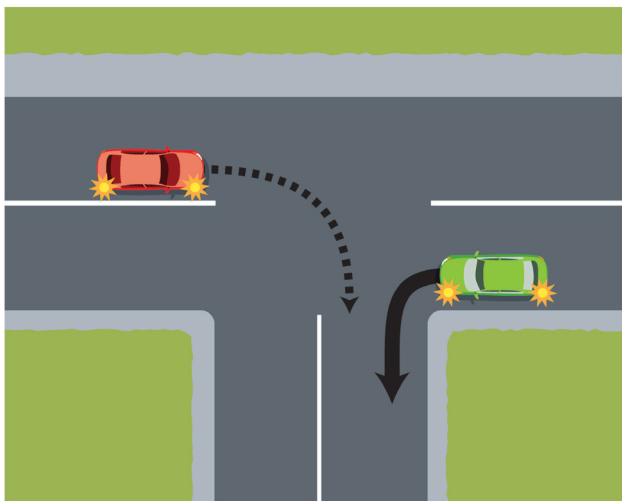

新規則將於
2012年3月25日
(星期日)
上午5時生效。

讓路規則 將有兩項 變化

新規則適用於紐西蘭的所有駕駛者、騎摩托車的人、行人以及騎自行車的人。請大家務必遵守所有道路指示牌及交通訊號，並確保您已了解新的規則。

在丁字路口，直行路面上的右轉車先行

當您在沒有道路指示牌或交通訊號的丁字路口支路向右轉時，您必須讓路給直行路面上的右轉車。

因此，在所有丁字形的路面及車道(包括公用車道，譬如在超市或者醫院)右轉時，請遵循「在丁字路口，直行路面上的右轉車先行」的新讓路規則。

您可以瀏覽網頁 www.giveway.govt.nz
或致電 0800 656 055，了解有關新規則的詳情。

如果您在這種情況下要右轉，您需要讓路

這條規則適用於兩輛面對無任何指示牌或交通訊號，或具有相同指示牌或交通訊號路口的車輛。如果您向右轉，您必須讓對面向左轉的來車先行。

無道路指示牌或交通訊號

相同的道路指示牌或交通訊號

(所有圖例中，紅色車輛需要讓路。)