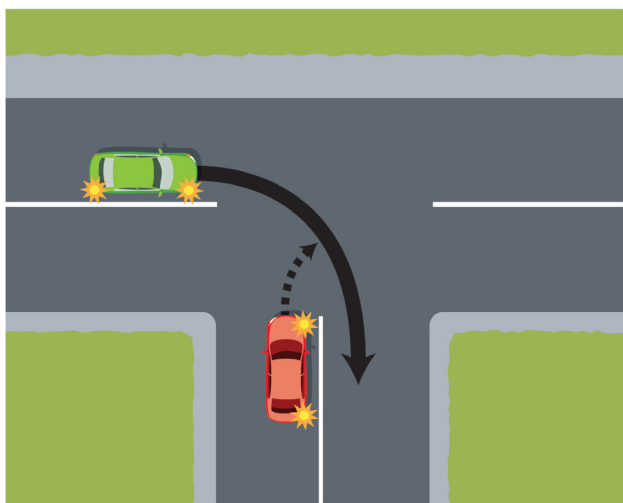

新規則將於
2012年3月25日
(星期日)
上午5時生效。

讓路規則 將有兩項 變化

新規則適用於紐西蘭的所有駕駛者、騎摩托車的人、行人以及騎自行車的人。請大家務必遵守所有道路指示牌及交通訊號，並確保您已了解新的規則。

在丁字路口，直行路面上的右轉車先行

當您在沒有道路指示牌或交通訊號的丁字路口支路向右轉時，您必須讓路給直行路面上的右轉車。

因此，在所有丁字形的路面及車道(包括公用車道，譬如在超市或者醫院)右轉時，請遵循「在丁字路口，直行路面上的右轉車先行」的新讓路規則。

您可以瀏覽網頁 www.giveway.govt.nz
或致電 0800 656 055，了解有關新規則的詳情。

如果您在這種情況下要右轉，您需要讓路

這條規則適用於兩輛面對無任何指示牌或交通訊號，或具有相同指示牌或交通訊號路口的車輛。如果您向右轉，您必須讓對面向左轉的來車先行。

無道路指示牌或交通訊號

相同的道路指示牌或交通訊號

(所有圖例中，紅色車輛需要讓路。)